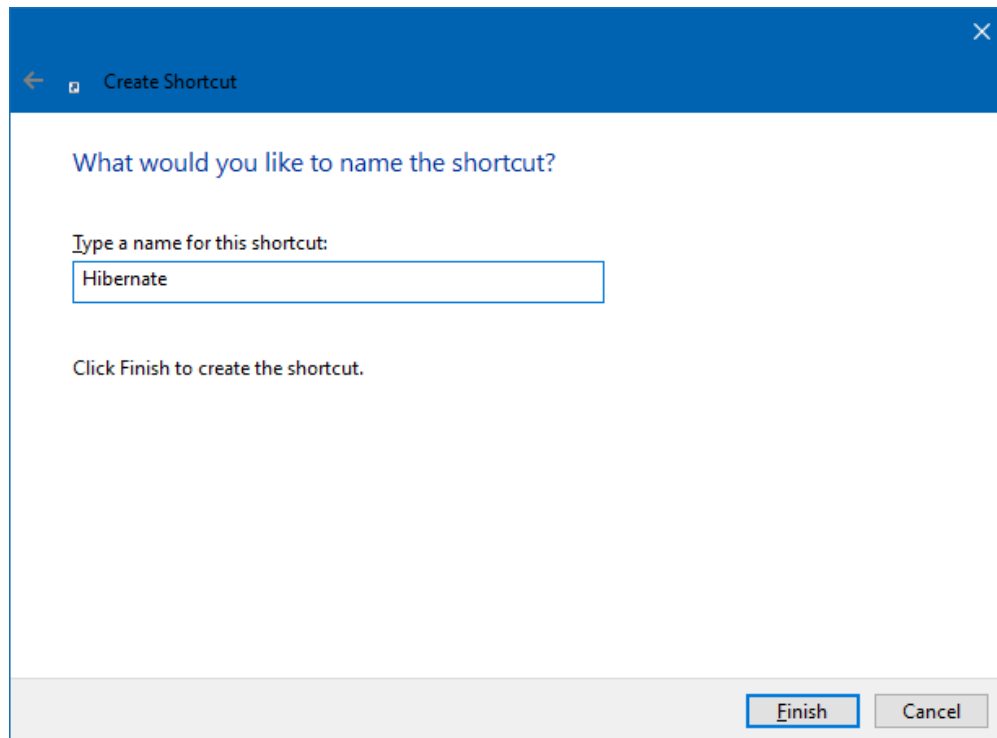

راهنمای استفاده از فرامین Rundll32 در ویندوزهای ۷، ۸ و ۱۰

برای ساختن این فرامین کافی است بروی دستکتاپ راست کلیک نموده و گزینه New و زیر منو Shortcut را بزنید

در این قسمت فرامین زیر را نوشته و Next را می زنیم تا تصویر زیر ظاهر گردد در این قسمت یک نام به آن اختصاص می دهیم