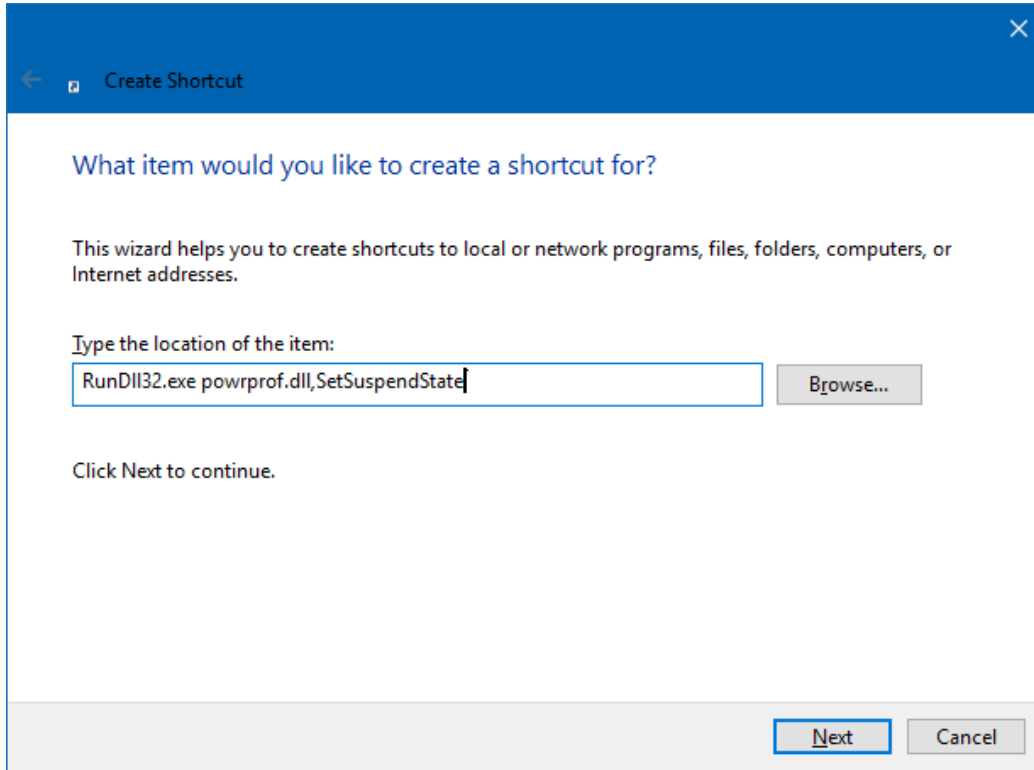

راهنمای استفاده از فرامین Rundll32 در ویندوزهای ۷، ۸ و ۱۰

برای ساختن این فرامین کافی است بروی دستکتاپ راست کلیک نموده و گزینه New و زیر منو Shortcut را بزنید

در این قسمت فرامین زیر را نوشته و Next را می زنیم تا تصویر زیر ظاهر گردد در این قسمت یک نام به آن اختصاص می دهیم